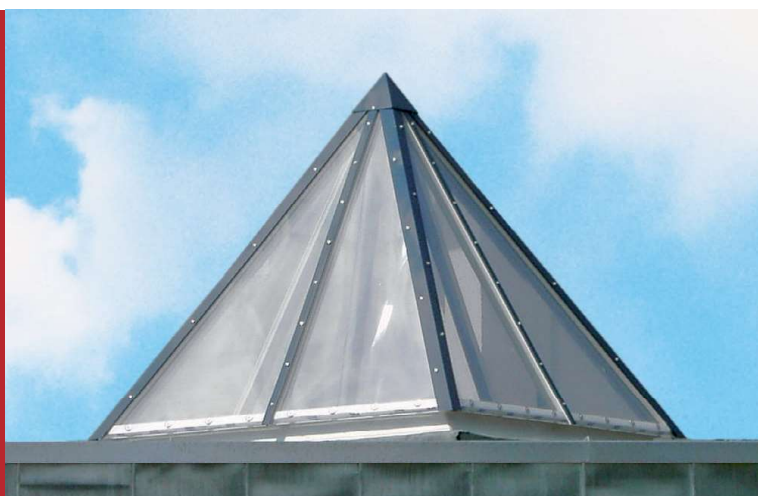

PASSENDE LÖSUNGEN, PASSENDE LEISTUNGEN

BÖRNER

Lichtkuppeln sind

- vergilbungsfrei
- extrem witterungsbeständig
- in runder, dreieckiger oder ovaler Form erhältlich
- für jeden Einbaubereich einsatzfähig

BÖRNER