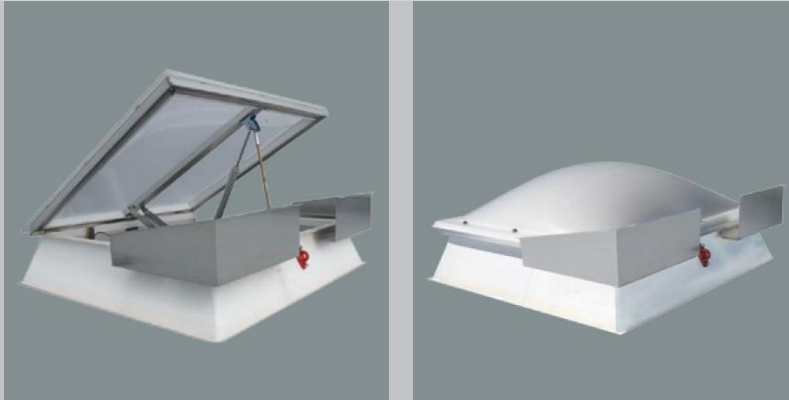

NAUHEIMER PERSONEN ANSCHLAGSICHERUNG/SEKURANT

Abbildungen Beispielhaft

ZERTIFIZIERTE SICHERUNGSEINRICHTUNG FÜR ARBEITEN AN LICHTKUPPELN

Nauheimer Sekurant reduziert Wartungskosten durch verringerten Sicherungsaufwand.

Wartungsarbeiten an Lichtkuppeln auf dem Dach können gefährlich sein. Eine Sicherungspflicht besteht bereits ab einer Höhe von zwei Metern. Deshalb müssen Sicherheitseinrichtungen berücksichtigt werden, die Personen vor einem Absturz schützen.

Anforderungen an die Unfallverhütung sind unter anderem in EN 363:2008 „Persönliche Absturzschutzausrüstung – Persönliche Absturzschutzsysteme“ und DIN EN 795 „Persönliche Absturzschutzausrüstung – Anschlagseinrichtungen“ definiert. Die Nauheimer Personen-Anschlagsicherung für Aufsatzkränze aus glasfaserverstärktem Polyesterharz (GFK) der Hans Börner GmbH & Co. KG erfüllt diese Normen. Das wurde von einem Prüfinstitut der Deutschen Gesetzlichen Unfallversicherung (DGUV) in einer Konformitätsbewertung bestätigt. Herausragend an der Nauheimer Anschlagsicherung: Sie ist zusätzlich als Sekurant für den Aufenthalt auf dem Dach zugelassen. Dadurch verringert sich der Aufwand der Seilsicherung.

GEEIGNET FÜR ALLE AUFSATZKRANZ-GEOMETRIEN

Geprüft gemäß Prüfnorm

EN 795:2012-07 (D)

Die Anschlagseinrichtung von Börner eignet sich für alle Lichtkuppelaufsatzkränze in runder, quadratischer, rechteckiger oder dreieckiger Form. Auch in senkrechte und Sonderausführungen können Absturzsicherungsösen für eine Person werkseitig eingebaut werden. Der Anschlagpunkt ist für die Befestigung einer persönlichen Schutzausrüstung (PSA) vorgesehen.

Um die Funktionalität einer Lichtkuppel auf Dauer sicherzustellen und ihren Nutzwert zu erhalten ist eine jährliche Wartung nötig. Mit der zertifizierten Anseilsicherung und dem damit verbundenen reduzierten Anseilaufwand gestaltet sich die Inspektion wirtschaftlicher.

Absturzsicherungsöse am GFK-Aufsatzkranz werkseitig eingebaut.

Anschlagpunkt für 1 Person zur Befestigung einer persönlichen Schutzausrüstung (PSA)